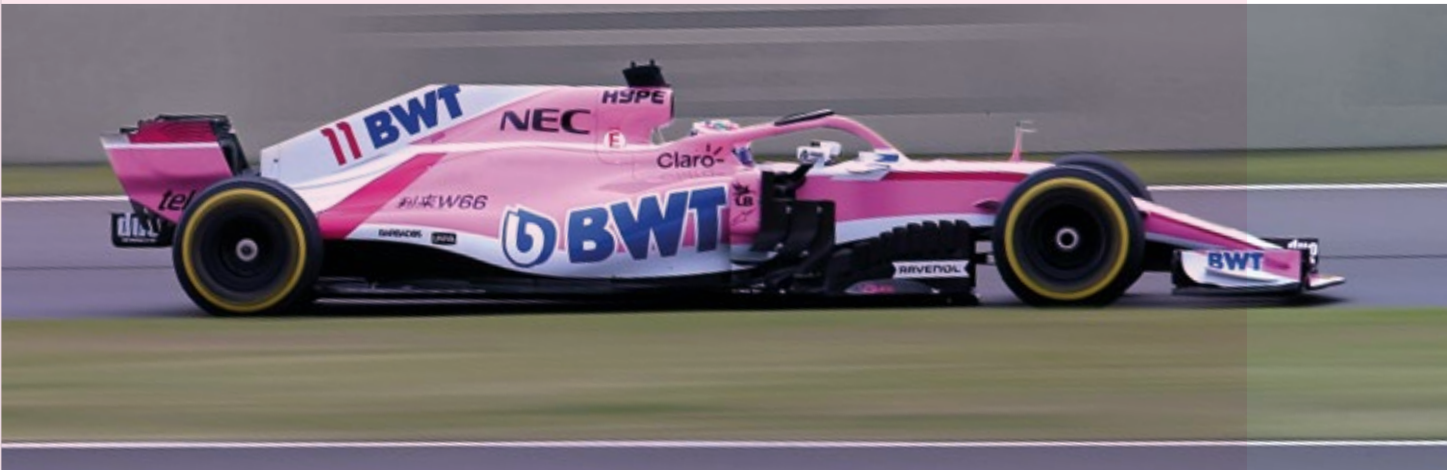

Innovatie & geavanceerde technieken

Net zoals de Formule 1 ingenieurs die steeds opzoek zijn naar nauwkeurigheid en High performance, is BWT toegewijd om de beste robots op de markt te ontwerpen en te produceren. Daarom sieren de BWT kleuren Formule 1 wereldwijd.

Best Water Technology, wereldleider in waterbehandeling- en zuivering, beschermt de coureurs, met behulp van magnesium verrijkt water, tegen dehydratie gedurende hun zware beproevingen op de zingend hete circuits.

In de strijd om leiderschap in technologie en innovatie, liggen de BWT robots op kop.

Best Water Technology is een internationale groep, toegewijd aan water en zijn zuivering. Aanwezig op alle vlakken van het dagelijks leven: de zwembadwereld, in het huishouden, hotelwezen, gezondheid, industrie.

VOOR BWT, IS KWALITEITSWATER
MEER DAN EEN JOB,

het is een missie.