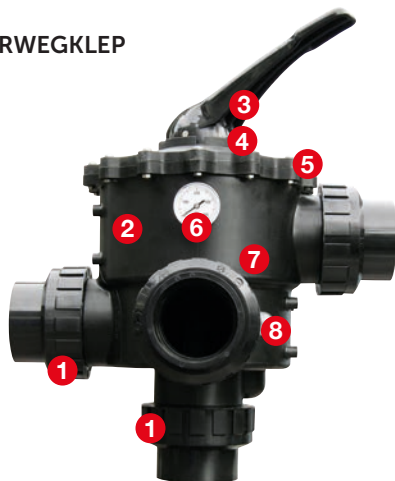

Pollet Pool Group

PPG Filter Deluxe

PPG Filter Deluxe

PPG FILTER DELUXE

FILTER

Glasvezel versterkte zandfilter met 6-wegklep

Voorafgemonteerde 6-weg-klep

In onze zoektocht naar een exclusieve high-end filter die voldoet aan de verwachtingen van de meest veeleisende zwembadbouwer, koos PPG ervoor 2 bekende producten te combineren. De beste eigenschappen van 2 gerenommeerde producten werden gecombineerd om de best mogelijke filter te creëren. We combineren de bewezen betrouwbaarheid en renovatiemogelijkheden van de Lacron filter met industriële kwaliteitsonderdelen die gebruikt worden in openbare filters voor commercieel gebruik.

De tank is extra versterkt op alle kritieke punten. Het transparante deksel is van industriële kwaliteit en wordt ook gebruikt bij commerciële filters, net als de 'visgraat' verdeelarmen en de gebruiksvriendelijke, industriële leegloopstop voor water én zand. De kwalitatieve, makkelijk te hanteren Waterco zeswegklep met extra lange hendel vervolledigt deze filter die met trots de naam PPG 'deluxe' filter draagt.

GARANTIE TANK 10 JAAR

MEERWEGKLEP

1. Metrische en imperiale snelkoppeling aansluitingen
2. Zware ABS constructie
3. Duurzaam handvat met hefboomwerking
4. Zesweg klep met verschillende klepposities
5. RVS componenten van industriële kwaliteit
6. Manometer
7. Slijtvaste rotor
8. Duidelijk kijkglas voor controle filtratie en terugspoeling

WATERCO "VISGRAAT"

VERDEELARMEN Conventionele verdeelarmen zijn niet geschikt voor commerciële filters met grotere afmetingen. Tussen de zijtakken kunnen "Dode plekken" ontstaan en kan het water niet optimaal door het filterbed stromen. Waterco's "Visgraat" laterale configuratie elimineert alle "dode plekken" door de waterdistributie in het filterbed te optimaliseren.