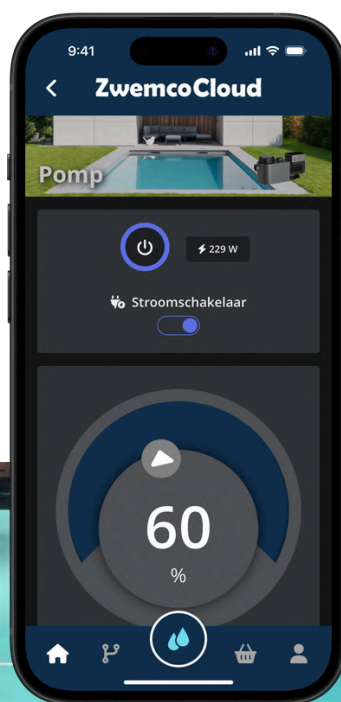

ZwemcoCloud

WWW.ZWEMCO.CLOUD

Connected Pool

Met de slimme sturingen van ZwemcoCloud bedien je eenvoudig jouw gehele zwembad met je smartphone via slimme Wi-Fi-controllers in je technische installatie.

Daarnaast automatiseer je alles via slimme automatisaties in de app.

coming soon

Wally

Jouw slimme
zwembadassistent

Optimale filtratie

Maak gebruik van slimme tijdschema's om optimaal te filteren tijdens zomer én winter.

Verlichting

Bedien je lampen voortaan vanop je terras of laat ze automatisch inschakelen bij zonsondergang.

Rolluikbediening

Bedien je rolluik zonder naar het technisch lokaal te moeten gaan.

Automatisatie

Slimme automatisaties zorgen ervoor dat jij volop van je zwembad kan genieten!

Energiemonitoring

Bekijk in één overzicht hoeveel jouw zwembad nu juist verbruikt.

Slim verwarmen

Verwarm je zwembad met je overproductie aan zonne-energie.

één app.

voor heel je zwembad, boordevol **mogelijkheden**, toch **simpel** in gebruik.

App Store® is een handelsmerk van Apple Inc., geregistreerd in de VS en andere landen en regio's. Google Play en het logo van Google Play zijn handelsmerken van Google LLC.