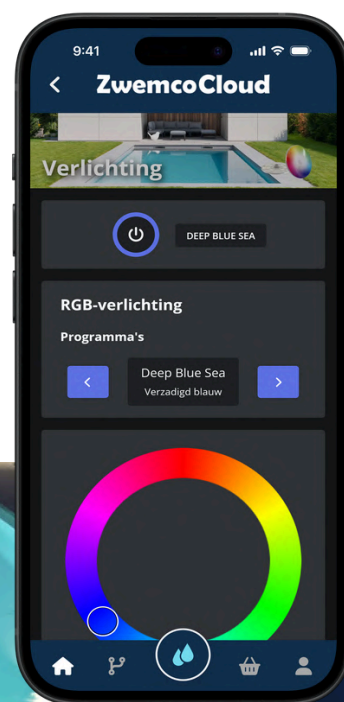

coming soon

Wally

Jouw slimme
zwembadassistent

Optimale filtratie

Maak gebruik van slimme tijdschema's om optimaal te filteren tijdens zomer én winter.

Verlichting

Bedien je lampen voortaan vanop je terras of laat ze automatisch inschakelen bij zonsondergang.

Rolluikbediening

Bedien je rolluik zonder naar het technisch lokaal te moeten gaan.

Automatisatie

Slimme automatisaties zorgen ervoor dat jij volop van je zwembad kan genieten!

Energiemonitoring

Bekijk in één overzicht hoeveel jouw zwembad nu juist verbruikt.

Slim verwarmen

Verwarm je zwembad met je overproductie aan zonne-energie.

één app.

voor heel je zwembad, boordevol **mogelijkheden**, toch **simpel** in gebruik.

App Store® is een handelsmerk van Apple Inc., geregistreerd in de VS en andere landen en regio's. Google Play en het logo van Google Play zijn handelsmerken van Google LLC.